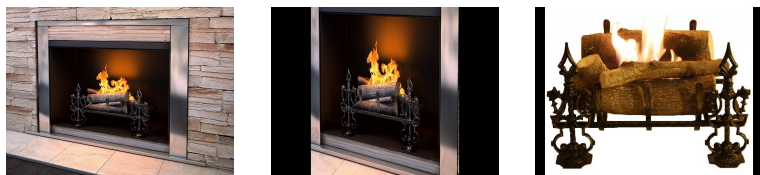

Каминная вставка Parador

Цена: 69900 руб.

Технические характеристики

Производитель:	BioKer
Страна:	Россия
Доступные цвета:	
Высота:	31 см
Длина:	55 см
Глубина:	34 см
Материалы:	металл, керамические поленья
Монтаж:	не требуется
Емкость резервуара:	1,5 л
Отопительная мощность:	1500
Расход топлива:	0,4 л/ч
Продолжительность автономного горения:	3-4 ч.
*Примечание:	Дополнительно Вы можете заказать Очаг для встройки в нишу под размер вставки. Стоимость ~ 40 000 руб.
Сроки доставки:	
Стоимость доставки:	См. рубрику доставка
Ref:	BIO-PAR

Описание товара

Биокамин PARADOR (Парадор)

Абсолютный эффект настоящего камина! Произведенные совместно испанскими и русскими мастерами биокамин Parador создан специально для вставки в каминные порталы. Внимание! Возможно изготовление под индивидуальные размеры Вашего камина! Перекраска в любой цвет. Большие керамические поленья неотличимы от настоящих. Внутри конструкции располагается топливный блок BioKer емкостью 2 литра. Биотопливо заливается непосредственно в топливный блок с помощью воронки. Поджигаем топливо с помощью длинной каминной зажигалки и наслаждаемся потрясающим зрелищем настоящего камина! В комплект входит: - подставка под дрова- топливный блок - каминная зажигалка - воронка для топлива- набор керамических поленьев