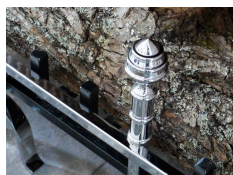

Каминная вставка Pomme De Pin Chrome (с ручным управлением)

Цена: 374900 руб.

Технические характеристики

Производитель:	Chateau de Changy
Страна:	Франция
Доступные цвета:	inox
Высота:	35 см
Длина:	55 см
Глубина:	41 см
Материалы:	металл, деревянные поленья
Монтаж:	не требуется
Емкость резервуара:	2 л
Отопительная мощность:	4000
Расход топлива:	0,648 л/ч.
Продолжительность автономного горения:	3 ч.
*Примечание:	В комплект с биокамином Pomme De Pin Chrome входит: Биотопливо - 5 л; Насос автономный - 1 шт.
Сроки доставки:	2-3 недели
Стоимость доставки:	См. рубрику доставка
Ref:	СС-Pomme-de-pin chrome

Описание товара

Биокамин ПОММ ДЕ ПАН chrome Уголок средневековой Франции у вас дома! Настоящие дрова и сияющие языки живого пламени без всяких неудобств и хлопот! Запатентованное и безопасное изделие. Подставка для дров с фирменным клеймом Замка де Шанги, ручная работа, декорированная металлическими сосновыми шишками. В зависимости от изделия решетка может быть хромированной или покрытой тонким слоем латуни. Объем ёмкости 2 литра, продолжительность автономного горения 3 часа. Настоящие поленья (дуб, вяз, берёза), абсолютно огнестойкие благодаря обработке по специальной технологии.