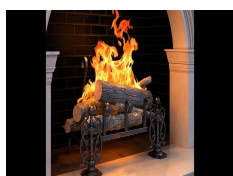

Каминная вставка Fuerto

Цена: 64900 руб.

Технические характеристики

Производитель:	BioKer
Страна:	Россия
Доступные цвета:	black, silver
Высота:	28 см
Длина:	55 см
Глубина:	34 см
Материалы:	металл, керамические поленья
Монтаж:	не требуется
Емкость резервуара:	1,5 л
Отопительная мощность:	1500
Расход топлива:	0,4 л/ч.
Продолжительность автономного горения:	3-4 ч.
*Примечание:	Дополнительно Вы можете заказать Очаг для встройки в нишу под размер вставки. Стоимость ~ 40 000 руб.
Сроки доставки:	до 10 дней
Стоимость доставки:	См. рубрику доставка
Наличие на складе:	1
Ref:	BIO-FUER

Описание товара

Биокамин FUERTO (Фуэрто)

Абсолютный эффект настоящего камина! Произведенные совместно испанскими и русскими мастерами биокамин Fuerto создан специально для вставки в каминные порталы. Внимание! Возможно изготовление под индивидуальные размеры Вашего камина! Перекраска в любой цвет. Большие керамические поленья неотличимы от настоящих. Внутри конструкции располагается топливный блок BioKer емкостью 2 литра. Биотопливо заливается непосредственно в топливный блок с помощью воронки. Поджигаем топливо с помощью длинной каминной зажигалки и наслаждаемся потрясающим зрелищем настоящего камина! В комплект входит: - подставка под дрова- топливный блок - каминная зажигалка - воронка для топлива- набор керамических поленьев