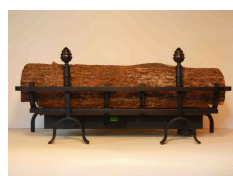

Каминная вставка Pomme De Pin XL Noir (с ручным управлением)

Цена: 434900 руб.

Технические характеристики

Производитель:	Chateau de Changy
Страна:	Франция
Доступные цвета:	black
Высота:	35 см
Длина:	80 см
Глубина:	41 см
Материалы:	металл, деревянные поленья
Монтаж:	не требуется
Емкость резервуара:	4 л
Отопительная мощность:	8000
Расход топлива:	1,3 л/ч.
Продолжительность автономного горения:	3 ч.
*Примечание:	В комплект с биокамином Pomme De Pin XL Noir входит: Биотопливо - 10л; Насос автоматический - 1 шт.
Сроки доставки:	2-3 недели
Стоимость доставки:	См. рубрику доставка
Ref:	СС-Pomme-de-pin-N-XL

Описание товара

Биокамин Pomme De Pin Noir XL Уголок средневековой Франции у вас дома! Настоящие дрова и сияющие языки живого пламени без всяких неудобств и хлопот! Запатентованное и безопасное изделие. Подставка для дров с фирменным клеймом Замка де Шанги, ручная работа, декорированная металлическими сосновыми шишками. В зависимости от изделия решетка может быть хромированной или покрытой тонким слоем латуни. Объем ёмкости 4 литров, продолжительность автономного горения 4 часов. Настоящие поленья (дуб, вяз, берёза), абсолютно огнестойкие благодаря обработке по специальной технологии.