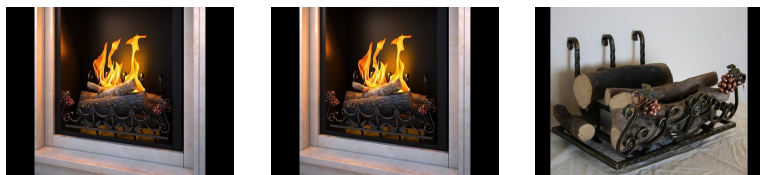

Каминная вставка Grand Valensia

Цена: 124900 руб.

Технические характеристики

Производитель:	BioKer
Страна:	Россия
Доступные цвета:	
Высота:	28 см
Длина:	90 см
Глубина:	34 см
Материалы:	металл, керамические поленья
Монтаж:	не требуется
Емкость резервуара:	1,5 л x 2 шт.
Отопительная мощность:	3000
Расход топлива:	0,8 л/ч.
Продолжительность автономного горения:	3-4 ч.
*Примечание:	Дополнительно Вы можете заказать Очаг для встройки в нишу под размер вставки. Стоимость 8000 руб.
Сроки доставки:	См. рубрику доставка
Стоимость доставки:	См. рубрику доставка
Ref:	BIO-VAL-GRD

Описание товара

Биокамин GRAND VALENSIA (Гранд Валенсия)

Абсолютный эффект настоящего камина! Произведенные совместно испанскими и русскими мастерами биокамин GRAND Valensia создан специально для вставки в широкие каминные порталы. Внимание! Возможно изготовление под индивидуальные размеры Вашего камина! Перекраска в любой цвет. Большие керамические поленья неотличимы от настоящих. Внутри конструкции располагается топливный блок BioKer емкостью 2 литра. Биотопливо заливается непосредственно в топливный блок с помощью воронки. Поджигаем топливо с помощью длинной каминной зажигалки и наслаждаемся потрясающим зрелищем настоящего камина! В комплект входит: - подставка под дрова- топливный блок - 2 шт. - каминная зажигалка - воронка для топлива- набор керамических поленьев