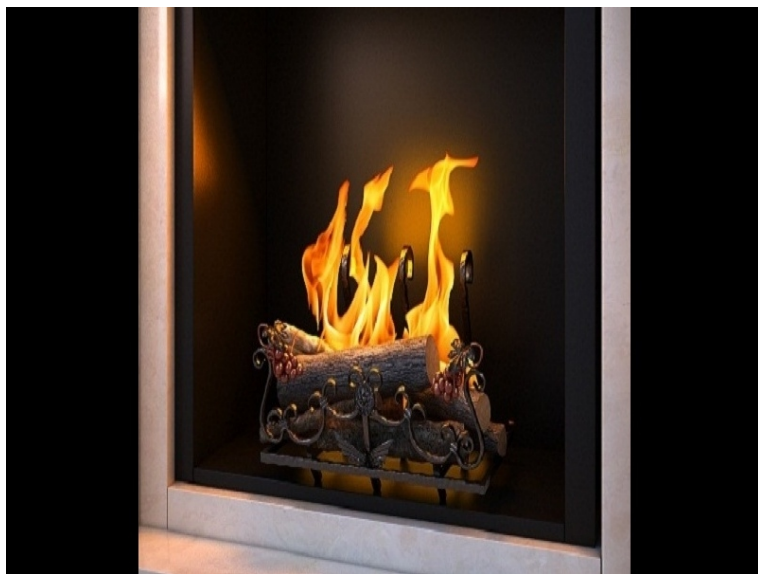

Каминная вставка Valensia

Цена: 74900 руб.

Технические характеристики

Производитель:	BioKer
Страна:	Россия
Доступные цвета:	
Высота:	28 см
Длина:	55 см
Глубина:	34 см
Материалы:	металл, керамические поленья
Монтаж:	не требуется
Емкость резервуара:	1,5 л
Отопительная мощность:	1500
Расход топлива:	0,4 л/ч.
Продолжительность автономного горения:	3-4 ч.
*Примечание:	Дополнительно Вы можете заказать Очаг для встройки в нишу под размер вставки. Стоимость ~ 40 000 руб.
Сроки доставки:	
Стоимость доставки:	См. рубрику доставка
Ref:	Valensia DP design 40 см

Описание товара

Биокамин Valensia (Валенсия)

Абсолютный эффект настоящего камина! Произведенные совместно испанскими и русскими мастерами биокамин Valensia создан специально для вставки в каминные порталы. Внимание! Возможно изготовление под индивидуальные размеры Вашего камина! Перекраска в любой цвет. Большие керамические поленья неотличимы от настоящих. Внутри конструкции располагается топливный блок BioKer емкостью 2 литра. Биотопливо заливается непосредственно в топливный блок с помощью воронки. Поджигаем топливо с помощью длинной каминной зажигалки и наслаждаемся потрясающим зрелищем настоящего камина! В комплект входит: - подставка под дрова- Топливный блок Althon 2 - каминная зажигалка - воронка для топлива- набор керамических поленьев