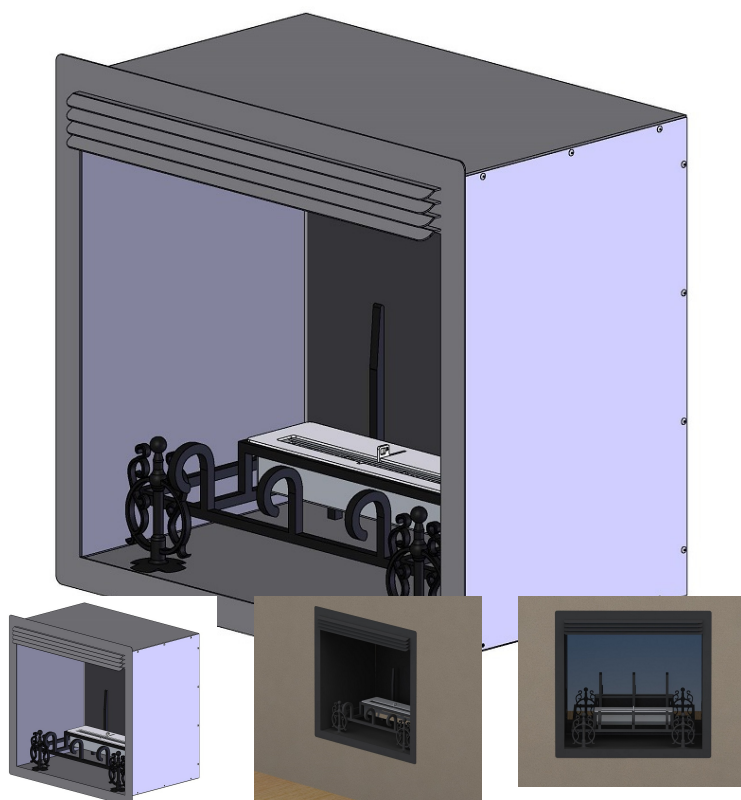

Технические характеристики

Цена: 110560 руб.

Производитель:	BioKer
Страна:	Россия
Доступные цвета:	black
Высота:	66 см
Длина:	69 см
Глубина:	40 см
Высота встройки:	60 см
Длина встройки:	65 см
Глубина встройки:	397 см
Материалы:	сталь, нержавеющая, стемалит
Монтаж:	может быть осуществлен любой строительной бригадой
Емкость резервуара:	1,5 л.
Отопительная мощность:	1500
Ширина огня:	33,5 см
Расход топлива:	0,30 литр в час
Продолжительность автономного горения:	2-3 часа
Сроки доставки:	2-2,5 месяца
Стоимость доставки:	см. доставка и оплата
Наличие на складе:	1

Описание товара