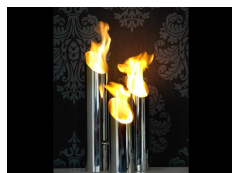

Поставка этого изделия включает также : - Декоративная галька - 1 ручка для закрытия люка г

Биокамин Olympe Mini

Цена: 19900 руб.

Описание товара

Технические характеристики

Производитель:	Bio-Blaze
Страна:	Бельгия
Доступные цвета:	inox
Высота:	25 см
Длина:	17,2 см
Глубина:	17,2 см
Вес:	4
Материалы:	хромированный металл
Монтаж:	не требуется
Емкость резервуара:	0,3 л x 3 шт.
Отопительная мощность:	1200
Расход топлива:	0,15 л/ч.
Продолжительность автономного горения:	2 ч.
Сроки доставки:	2-3 месяца
Стоимость доставки:	См. рубрику доставка