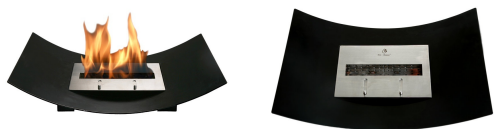

Технические характеристики

Производитель:	Bio-Blaze
Страна:	Бельгия
Доступные цвета:	black
Высота:	13 см
Длина:	60 см
Глубина:	41 см
Вес:	15
Материалы:	металл окрашенный, нержавеющая сталь
Монтаж:	не требуется
Емкость резервуара:	1,5 л
Отопительная мощность:	2800
Расход топлива:	0,25 л/ч.
Продолжительность автономного горения:	6 ч.
Сроки доставки:	2-6 недель
Стоимость доставки:	См. рубрику доставка
Ref:	BB-VEN-N

Цена: 109900 руб.

Описание товара

Биокамин VENIZ Black. С возможностью регулировать размер пламени. Работает на биотопливе. Вставка для существующего камина. Не требует установки дымохода, горение происходит без запаха и дыма, выделяются только водяной пар и углекислый газ в том же количестве, что и при горении 2 свечей. Отопительная мощность: 2500 ватт, эквивалент одного электрического радиатора. Расход топлива: 0,58 литр биотоплива в час. Емкость резервуара: 2,5 литра. Продолжительность автономного горения: 4 часов. Щелевая горелка позволяет регулировать размер пламени. Устанавливается в хорошо проветриваемых помещениях (в салоне, гостиной, столовой, на веранде). Осторожно: не переставлять при зажженном огне. Поставка этого изделия включает также ручку, при помощи которой закрывается люк го