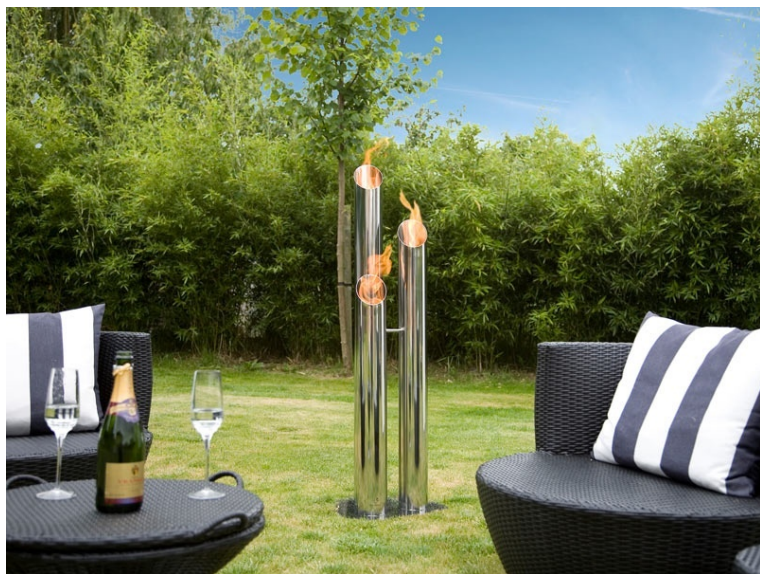

Цена: 89900 руб.

Технические характеристики

Производитель:	Bio-Blaze
Страна:	Бельгия
Доступные цвета:	inox
Высота:	120 см
Длина:	39 см
Глубина:	39 см
Вес:	18
Материалы:	хромированный металл
Монтаж:	не требуется
Емкость резервуара:	0,34 л x 3 шт.
Отопительная мощность:	2000
Расход топлива:	0,34 л/ч
Продолжительность автономного горения:	3 ч.
Сроки доставки:	2-3 месяца
Стоимость доставки:	См. рубрику доставка
Ref:	BB-OLY-XL

Описание товара

Биокамин OLYMPE XL. Металлический хромированный корпус. Работает на биотопливе. Не требует установки дымохода. Горение происходит без запаха и дыма, выделяются только водяной пар и углекислый газ в тех же количествах, как и при горении 3 свечей. Отопительная мощность: 3000 ватт, эквивалент двух электрических радиаторов. Устанавливается снаружи (на террасе, в саду, на балконе) или в хорошо проветриваемых помещениях вдали от легковозгораемых предметов (шторы, кресла). Расход топлива: 1 литр биотоплива в час. Продолжительность автономного горения: от 1 часа до 1 ч 30. Поставка этого изделия включает также (2 посылки): - 3 горелки на биотоплива - стоп горелка, чтобы гасить