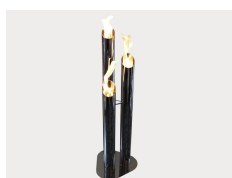

Цена: 89900 руб.

Технические характеристики

Производитель:	Bio-Blaze
Страна:	Бельгия
Доступные цвета:	inox
Высота:	120 см
Длина:	39 см
Глубина:	39 см
Вес:	18
Материалы:	хромированный металл
Монтаж:	не требуется
Емкость резервуара:	0,34 л x 3 шт.
Отопительная мощность:	2000
Расход топлива:	0,34 л/ч
Продолжительность автономного горения:	3 ч.
Сроки доставки:	2-3 месяца
Стоимость доставки:	См. рубрику доставка
Ref:	BB-OLY-XL

Описание товара

Биокамин OLYMPE XL. Металлический хромированный корпус. Работает на биотопливе. Не требует установки дымохода. Горение происходит без запаха и дыма, выделяются только водяной пар и углекислый газ в тех же количествах, как и при горении 3 свечей. Отопительная мощность: 3000 ватт, эквивалент двух электрических радиаторов. Устанавливается снаружи (на террасе, в саду, на балконе) или в хорошо проветриваемых помещениях вдали от легковозгораемых предметов (шторы, кресла). Расход топлива: 1 литр биотоплива в час. Продолжительность автономного горения: от 1 часа до 1 ч 30. Поставка этого изделия включает также (2 посылки): - 3 горелки на биотоплива - стоп горелка, чтобы гасить