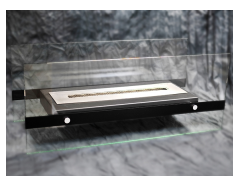

Цена: 35900 руб.

Технические характеристики

Производитель:	BioKer
Страна:	Россия
Доступные цвета:	black
Высота:	30 см
Длина:	75 см
Глубина:	31 см
Вес:	14
Материалы:	нержавеющая сталь, закаленное стекло
Монтаж:	сборка занимает 3 минуты
Емкость резервуара:	1 л
Отопительная мощность:	500
Ширина огня:	40 см
Расход топлива:	0,4 л/ч
Продолжительность автономного горения:	2,5 часа
Сроки доставки:	до 15 дней
Стоимость доставки:	См. рубрику доставка
Ref:	Mr S

Описание товара

Новинка - настольный биокамин ELEGANT. Элегантный, тонкий корпус как будто парит в воздухе, опираясь только на прозрачные стекла. Его уместно расположить на журнальном столике или в рабочем кабинете.

Биокамин выигрышно смотрится с комплектом небольших веточек или набором керамических камней.

Важно! Высокая степень безопасности! При случайном опрокидывании камина специально разработанная конструкция топливного блока не позволит топливу вылиться. Работает на биотопливе, не требует установки дымохода. Горение происходит без запаха и дыма, выделяются только водяной пар и углекислый газ в тех же количествах, что и при горении 3 свечей. Топливный блок емкостью 1,0 литр. Расход топлива: 0,4 литра биотоплива в час. Продолжительность автономного горения: 2,5 часа. Температура нагрева верхней панели горелки - 130град. С, боковых стекол - 70град. С