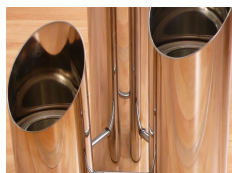

Поставка этого изделия включает также : - Декоративная галька - 1 ручка для закрытия люка г

Биокамин Olympe Mini

Цена: 19900 руб.

Описание товара

Технические характеристики

Производитель:	Bio-Blaze
Страна:	Бельгия
Доступные цвета:	inox
Высота:	25 см
Длина:	17,2 см
Глубина:	17,2 см
Вес:	4
Материалы:	хромированный металл
Монтаж:	не требуется
Емкость резервуара:	0,3 л x 3 шт.
Отопительная мощность:	1200
Расход топлива:	0,15 л/ч.
Продолжительность автономного горения:	2 ч.
Сроки доставки:	2-3 месяца
Стоимость доставки:	См. рубрику доставка