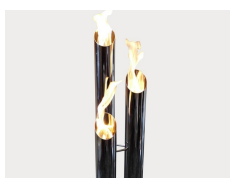

Цена: 89900 руб.

Технические характеристики

Производитель:	Bio-Blaze
Страна:	Бельгия
Доступные цвета:	inox
Высота:	120 см
Длина:	39 см
Глубина:	39 см
Вес:	18
Материалы:	хромированный металл
Монтаж:	не требуется
Емкость резервуара:	0,34 л x 3 шт.
Отопительная мощность:	2000
Расход топлива:	0,34 л/ч
Продолжительность автономного горения:	3 ч.
Сроки доставки:	2-3 месяца
Стоимость доставки:	См. рубрику доставка
Ref:	BB-OLY-XL

Описание товара

Биокамин OLYMPE XL. Металлический хромированный корпус. Работает на биотопливе. Не требует установки дымохода. Горение происходит без запаха и дыма, выделяются только водяной пар и углекислый газ в тех же количествах, как и при горении 3 свечей. Отопительная мощность: 3000 ватт, эквивалент двух электрических радиаторов. Устанавливается снаружи (на террасе, в саду, на балконе) или в хорошо проветриваемых помещениях вдали от легковозгораемых предметов (шторы, кресла). Расход топлива: 1 литр биотоплива в час. Продолжительность автономного горения: от 1 часа до 1 ч 30. Поставка этого изделия включает также (2 посылки): - 3 горелки на биотоплива - стоп горелка, чтобы гасить