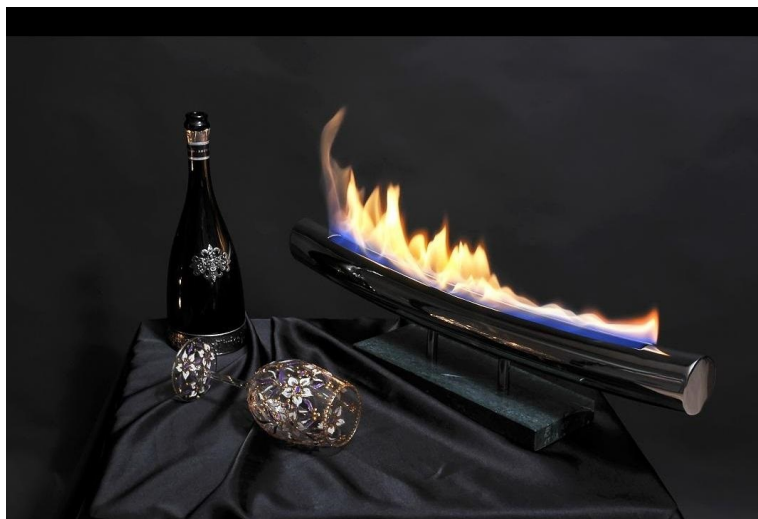

Биокамин SAMURAI (Самурай)

Цена: 27900 руб.

Технические характеристики

Производитель:	BioKer
Страна:	Россия
Доступные цвета:	inox
Высота:	11 см
Длина:	50 см
Глубина:	10 см
Вес:	2
Материалы:	Нержавеющая сталь, подставка - мрамор
Монтаж:	сборка занимает 3 минуты
Емкость резервуара:	0,6 л
Отопительная мощность:	500
Ширина огня:	42 см
Расход топлива:	0,3 л/ч
Продолжительность автономного горения:	2 часа
*Примечание:	биокамин на мраморной подставке, подарочная упаковка
Сроки доставки:	до 15 дней
Стоимость доставки:	См. рубрику доставка

Описание товара

Настольный биокамин в японском стиле. Оригинальная конструкция позволяет использовать этот биокамин как отдельный предмет украшения интерьера. Великолепно смотрится на столе, заменяя свечи. Подставка сделана из натурального мрамора.

Высокая степень безопасности! Непереливающаяся модель. Оригинальная внутренняя конструкция не позволяет биотопливу вытекать при случайном опрокидывании камина!

У биокаминов серии SAMURAI есть интересная особенность - с их пламенем можно играть как на музыкальном инструменте. Проведите рукой над огнем и он послушно последует за рукой (в пределах камина). Управляйте огненной стихией!

Обратите внимание! На подставку можно наносить гравировку. Стоимость гравировки на плашке составляет в среднем 1600 руб.