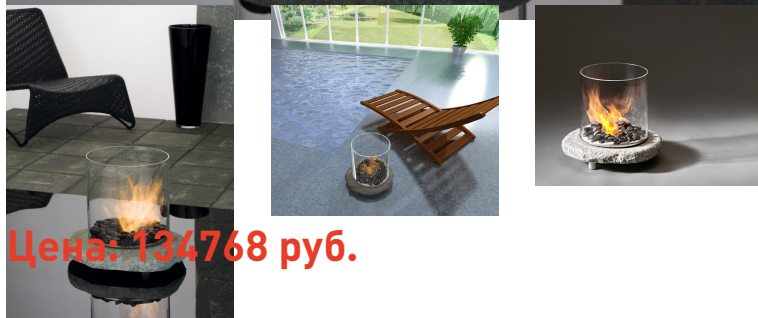

Биокамин STONE

Цена: 134768 руб.

Технические характеристики

Производитель:	Planika
Страна:	Германия
Доступные цвета:	
Высота:	41 см
Глубина:	Диаметр 45 см
Вес:	27
Материалы:	скандинавский полевой камень, алюминий, стекло
Монтаж:	не требуется
Емкость резервуара:	0,5 литр
Отопительная мощность:	500
Расход топлива:	0,2 л\ч
Продолжительность автономного горения:	1,5 часа
Сроки доставки:	2 месяца
Стоимость доставки:	см. доставка и оплата
Рекомендуемая площадь:	126

Описание товара