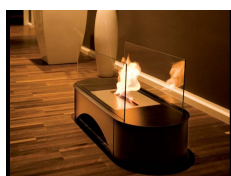

Цена: 64900 руб.

Технические характеристики

Производитель:	Astec
Страна:	Германия
Доступные цвета:	black
Высота:	44 см
Длина:	74 см
Глубина:	31,5 см
Материалы:	горелки нержавеющая сталь, огнеупорное стекло
Монтаж:	сборка занимает всего 15 минут
Емкость резервуара:	1,3 л
Отопительная мощность:	1500
Расход топлива:	0,4 л/ч
Продолжительность автономного горения:	3-3,5 ч.
Сроки доставки:	2-3 недели
Стоимость доставки:	См. рубрику доставка
Ref:	AS-Daytona

Описание товара

Биокамин DAYTONA

Нет ничего романтичнее тихими летними и зимними вечерами в кругу друзей наблюдать за игрой пламени. Стильным дополнением к вашему интерьеру являются наши камины. Они не только создадут у вас романтическую атмосферу, но и облагородят интерьер необычным дизайном. Простые и элегантные в исполнении - камины очень эффектны. Выполненные из высококачественных материалов камины ставят огонь в центр внимания. Многофункциональны также возможности размещения таких каминов - гостиная, офис, зимний сад, терраса. Все модели могут использоваться как в помещении, так и снаружи. Материалы, из которых выполнен камин, рассчитаны на долгую эксплуатацию и не подвергаются внешним воздействиям и могут использоваться при любой погоде. Только в случае дождя желательно защитить бокс горения. Эксплуатация камина сравнима с горением свечи или масляной лампы. Большим преимуществом является то, что камины можно расположить где угодно. Камин облагораживают любое, даже очень небольшое помещение, не требуют много места и не связаны с определённым местонахождением. (как обычные встроенные печи и камины) Приятным дополнительным эффектом - помимо элегантного дополнения к интерьеру - является ошутимое нагревание помещения.

комплектация : - воронка - 1шт, стержень для розжига - 1 шт, пластина для тушения
- 1шт. Цвета каминов черный