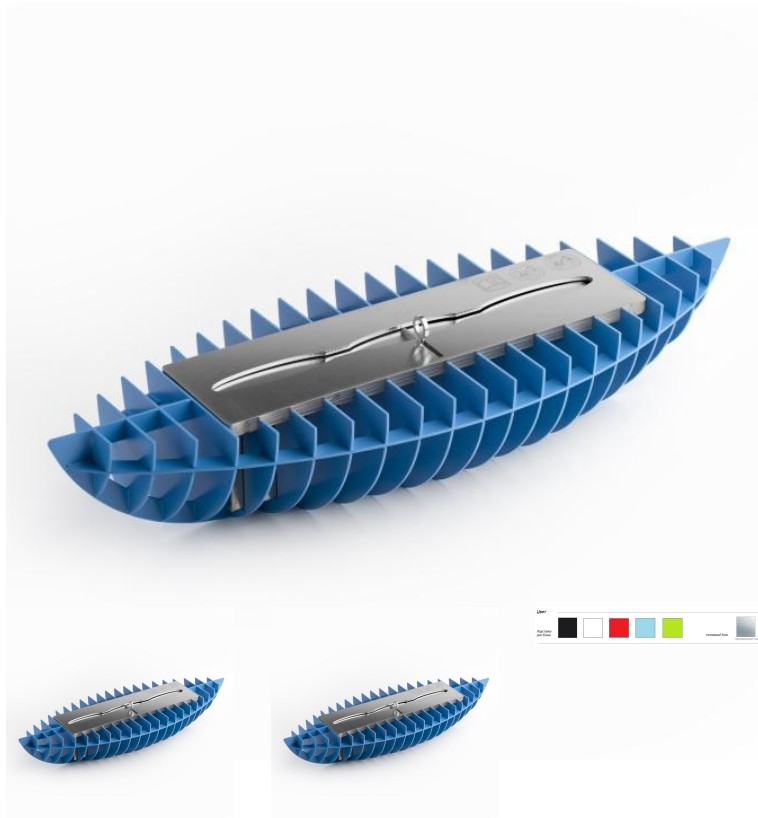

Цена: 29900 руб.

Технические характеристики

Доступные цвета:	white, black, inox, red
Высота:	12 см
Длина:	54,8 см
Глубина:	19 см
Материалы:	металл
Емкость резервуара:	1 л
Отопительная мощность:	600
Расход топлива:	0,3 л/ч.
Продолжительность автономного горения:	3-4 ч.
Сроки доставки:	2-6 недель
Стоимость доставки:	См. рубрику доставка
Наличие на складе:	1
Ref:	Barca

Описание товара

Горелка BARCA

1 L с регулируемым огнем. Произведено в Италии . Как отдельный камин ,так и вставка для уже существующего камина. Работает на биотопливе, не требует установки дымохода. Горение происходит без запаха и дыма, выделяются только водяной пар и углекислый газ в тех же количествах, что и при горении 3 свечей. Отопительная мощность 1500 ватт, эквивалент двух электрических радиаторов. Емкость резервуара: 1 Литр. Расход топлива: 0, 3 литр биотоплива в час. Продолжительность автономного горения: 4 часов. Поставка этого изделия включает также ручку для закрытия люка горелки. - Температура верхней панели горелки: 130град. С - Температура боковых перегородок и нижней панели: от 60 до 80град. С